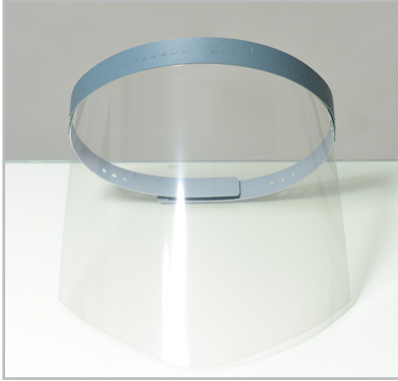

Angebot Durable-Gesichtsvisier

Durable-Gesichtsvisier

190 x 220 x 260 mm, 52 g, einzeln im Beutel verpackt

Gesichtsvisier als Barriere, die den Austausch von Spritzern und Tröpfchen minimiert. Klares Kunststoffvisier, abwischbar, schweißresistent und blendfrei.

Befestigung am Kopf durch ein Stirnband, das sich an die Kopfgröße anpasst. Mit Schaumstoffpolstern für angenehmen Tragekomfort und Schweißabsorption. Visier hochklappbar. Reinigung und Mehrfachverwendung möglich.